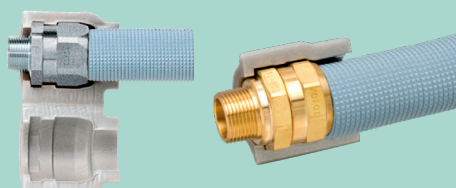

HYBRID TOYODROP HOSE

สายน้ำเย็นหุ้มฉนวน

HTD Types

ข้อต่อแนะนำ : Toyoconnector (Nut Fastening Couplings) และเคลปัดท่อ W-Safety

รหัสสินค้า	I.D.	O.D.	TOYOCONNECTOR (แบบขันย้าด้วยมือ)			
			Brass	Brass and Plastic	SUS	Resin
			 TC3-B	 TC3-PB	 TCSB	
HTD-9G	9	15	●	●	●	●
HTD-12G	12	18	●	●	●	●
HTD-15G	15	22	●	●	●	●
HTD-19G	19	26	●	●	●	●
HTD-25G	25	33	●	●	●	●

ข้อต่อแนะนำ : KAMLOK

รหัสสินค้า	I.D.	O.D.	KAMLOK COUPLER HOSE SHANK			TWINLOK COUPLER HOSE SHANK			KAMLOK ADAPTER HOSE SHANK		
			Aluminium	SUS	PP	Aluminium	SUS	PP	Aluminium	SUS	PP
			 633C AL	 633C SST	 633C PP	 633CL AL	 633CL SST	 633CL PP	 633E AL	 633E SST	 633E PP
HTD-9G	9	15									
HTD-12G	12	18									
HTD-15G	15	22									
HTD-19G	19	26	●	●	●	●	●	●	●	●	
HTD-25G	25	33	●	●	●	●	●	●	●	●	

อุปกรณ์เสริม

โพนั่มข้อต่อ
Toyodrop Cover
(TDCTB)

รหัสสินค้า

ขนาด (นิ้ว)

TDCTB-9	3/8
TDCTB-12	1/2
TDCTB-15	5/8
TDCTB-19	3/4
TDCTB-25	1